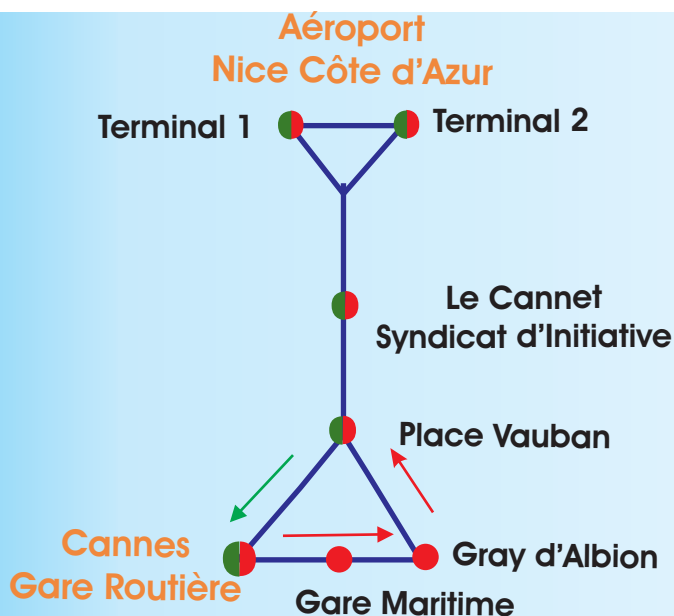

AEROPORT NICE • CANNES

VALABLES A PARTIR DU 27 OCTOBRE 2003

du Lundi au Dimanche

**AEROPORT
AEROPORT
LE CANNET
CANNES**

Terminal 1	8:00	9:00	9:30	10:00	10:30	11:00	11:30
Terminal 2	8:05	9:05	9:35	10:05	10:35	11:05	11:35
Syndicat d'Initiative	8:30	9:30	10:00	10:30	11:00	11:30	12:00
Gare Routière	8:50	9:50	10:20	10:50	11:20	11:50	12:20

**AEROPORT
AEROPORT
LE CANNET
CANNES**

Terminal 1	12:00	12:30	13:00	13:30	14:00	14:30	15:00
Terminal 2	12:05	12:35	13:05	13:35	14:05	14:35	15:05
Syndicat d'Initiative	12:30	13:00	13:30	14:00	14:30	15:00	15:30
Gare Routière	12:50	13:50	14:50	15:50	16:50	17:50	18:50

**AEROPORT
AEROPORT
LE CANNET
CANNES**

Terminal 1	15:30	16:00	16:30	17:00	17:30	18:00	18:30
Terminal 2	15:35	16:05	16:35	17:05	17:35	18:05	18:35
Syndicat d'Initiative	16:00	16:30	17:00	17:30	18:00	18:30	19:00
Gare Routière	16:20	16:50	17:20	17:50	18:20	18:50	19:20

**AEROPORT
AEROPORT
LE CANNET
CANNES**

Terminal 1	19:00	20:00	20:45*	22:00*
Terminal 2	19:05	20:05	20:50*	22:05*
Syndicat d'Initiative	19:30	20:30	21:25	22:30
Gare Routière	19:50	20:50	21:55	22:55

* par la route du bord de mer / by coastline

Nota :
Les horaires sont donnés à titre indicatif et ne tiennent pas compte des aléas de la circulation.
Timing given as guidelines and subject to traffic conditions.

Informations :
0820.48.11.11