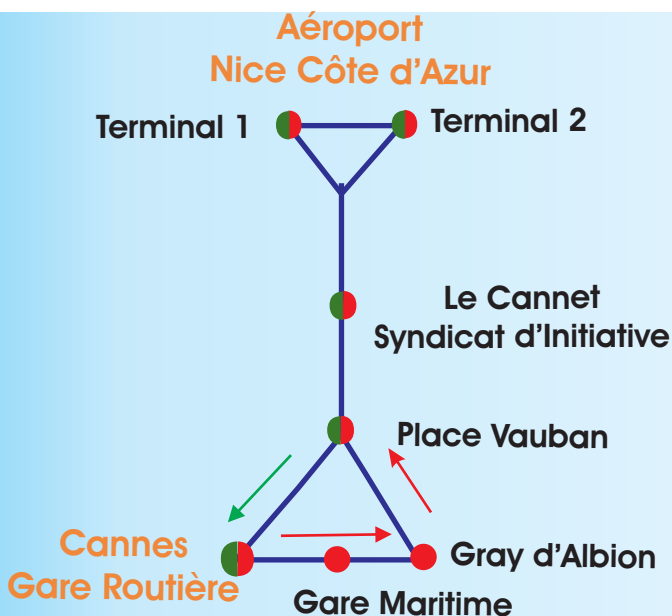

CANNES • AEROPORT NICE

VALABLES A PARTIR DU 27 OCTOBRE 2003

du Lundi au Dimanche

**CANNES
LE CANNET
AEROPORT
AEROPORT**

Gare Routière	7:00	8:00	8:30	9:00	9:30	10:00	10:30
Syndicat d'Initiative	7:10	8:10	8:40	9:10	9:40	10:10	10:40
Terminal 2	7:45	8:45	9:15	9:45	10:15	10:45	11:15
Terminal 1	7:50	8:50	9:20	9:50	10:20	10:50	11:20

**CANNES
LE CANNET
AEROPORT
AEROPORT**

Gare Routière	11:00	11:30	12:00	12:30	13:00	13:30	14:00
Syndicat d'Initiative	11:10	11:40	12:10	12:40	13:10	13:40	14:10
Terminal 2	11:45	12:15	12:45	13:15	13:45	14:15	14:45
Terminal 1	11:50	12:20	12:50	13:20	13:50	14:20	14:50

**CANNES
LE CANNET
AEROPORT
AEROPORT**

Gare Routière	14:30	15:00	15:30	16:00	16:30	17:00	17:30
Syndicat d'Initiative	14:40	15:10	15:40	16:10	16:40	17:10	17:40
Terminal 2	15:15	15:45	16:15	16:45	17:15	17:45	18:15
Terminal 1	15:20	15:50	16:20	16:50	17:20	17:50	18:20

**CANNES
LE CANNET
AEROPORT
AEROPORT**

Gare Routière	18:00	19:00
Syndicat d'Initiative	18:10	19:10
Terminal 2	18:45	19:45
Terminal 1	18:50	19:50

Nota :
Les horaires sont donnés à titre indicatif et ne tiennent pas compte des aléas de la circulation.
Timing given as guidelines and subject to traffic conditions.

**Informations :
0820.48.11.11**